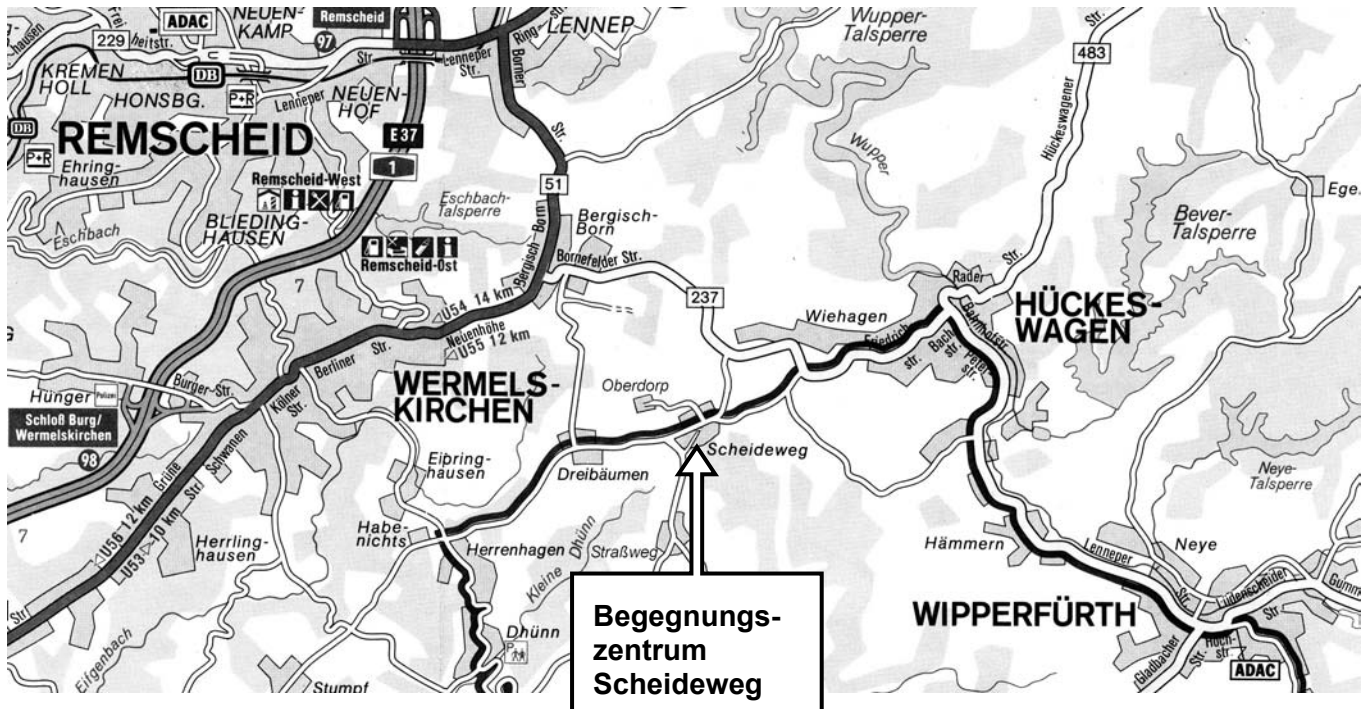

Wegbeschreibung von der A1 zum Begegnungszentrum Scheideweg

Unterscheideweg 15, 42499 Hückeswagen
Gefährdetenhilfe Scheideweg e.V., Tel.: 02192 2011, Fax: 02192 2015

Autobahn A1	➔ Abfahrt Remscheid
nach der Abfahrt	➔ links Richtung Remscheid-Lennep, Hückeswagen
an der nächsten Kreuzung	➔ rechts Richtung Wermelskirchen, Hückeswagen (B51), ca. 1 km
in Bergisch Born an der Ampelkreuzung	➔ links Richtung Hückeswagen (B237), ca 3 km
auf der Anhöhe vor Hückeswagen (Kammerforsterhöhe)	➔ rechts Richtung Scheideweg, Dabringhausen
am Ortsanfang von Scheideweg	➔ links Richtung Köln, Scheideweg durchfahren
am Ortsausgang von Scheideweg	➔ links Richtung Straßweg
nächste Straße	➔ links abbiegen – Straße Unterscheideweg (Ecke Pflanzenpark)
nach einem Holzhaus auf der linken Seite	➔ die nächste Einfahrt links führt zum Begegnungszentrum Scheideweg